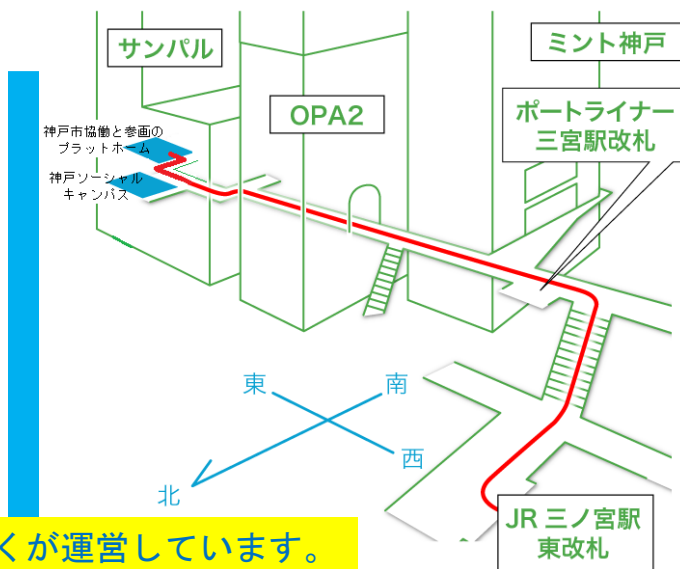

協働と参画のプラットフォーム

参加
無料

神戸

ソーシャルセミナー はじまっています！

神戸ソーシャルセミナーでは、月に1つのテーマを定め NPO・企業等のゲストとセミナー参加者が様々な地域社会の課題解決について考えます。
また、月末の土曜日には、月のテーマを軸に地域課題の解決策を具体的に考えるワークショップ（フューチャーセッション等）を実施します。

3月のテーマは「ジェンダー平等」

3/6
wed

片田 孫 朝日さん 高校教員
布谷 由美子さん (株) NOTICE

3月のゲストは
こちら！

19時開始～
20時半まで
会場は
神戸市協働と参画の
プラットフォーム！

3/27
wed

正井 禮子 さん 認定 NPO 法人女性と子ども支援センター ウィメンズネット・こうべ
実吉 威 さん 公益財団法人 ひょうごコミュニティ財団

3/30 sat

申込は下記へ！

○14時～17時：持続可能な社会のための「ジェンダー平等」をテーマに、対話形式のワークショップ「フューチャーセッション」を開催！
今回はゲストとして、国際協力機構（JICA）の大井佳子さんにもご登壇いただきます！性別問わずご関心のある方はお越しください！

神戸市協働と参画のプラットフォーム

〒651-0096

神戸市中央区雲井通5丁目3-1 サンパル2階

電話 078-241-9797 (※神戸ソーシャルキャンパスにつながります。)

メール plat@123kobe.com

開館日 火曜日～日曜日 14時～20時30分

(月、祝日、年末年始は閉館)

神戸市協働と参画のプラットフォームは、行政・NPO・地域団体・企業・学生などが集い、協働を通じて、新たな価値を創造する場です。

本施設は、神戸市が所管し、NPO法人しゃらくが運営しています。