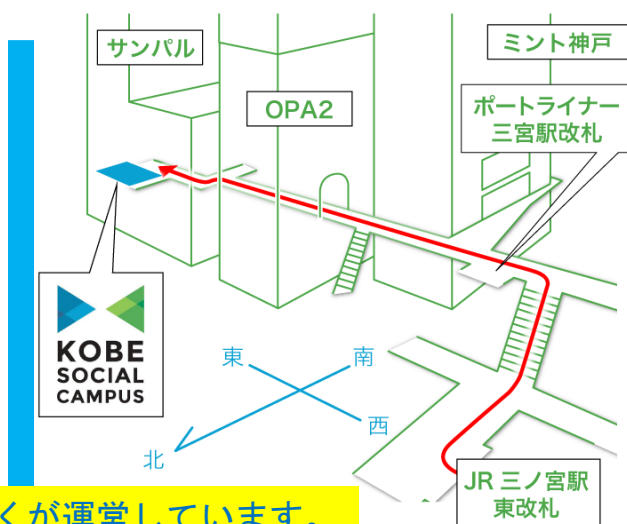

協働と参画のプラットホーム

参加
無料

神戸

ソーシャルセミナー はじまっています！

神戸ソーシャルセミナーでは、月に1つのテーマを定め NPO・企業等のゲストと
セミナー参加者が様々な地域社会の課題解決について考えます。
また、月末の土曜日には、社会・地域課題の解決策を具体的に考える
ワークショップ（フューチャーセッション等）を実施します。

1月のテーマは「パートナーシップ」&「水と衛生」 2月は「クリーンエネルギー」

1/22
wed

認定 NPO 法人 Future Code
学生部 BYCS 田中 裕人 さん

18時30分開始！

課題解決ワークショップ
も行います！！

19時開始～
20時半まで

会場は
神戸市
協働と参画の
プラットホーム！

1/29
wed

神戸市水道局
児玉 成二 さん

アーバンイノベーション挑戦中！

リスケ企画！

2/26
wed

神戸大学大学院工学研究科
(半導体電子工学、電子・電気材料工学) 喜多 隆 教授

1/26 sun

○17時00分～20時00分：

広報のプロから学ぶ「相手を思い、伝える。伝わる。」シリーズ第1弾！
ゲストは NPO 等を紹介する社会貢献情報紙「ユナイテッド・トゥモロー」
を発行されている UT 事務局編集長の尾関 栄二さん！！

第2、3弾は 2月29日(日)、3月29日(土)〈各14-17時〉予定☆

申込は下記へ！

神戸市協働と参画のプラットホーム

〒651-0096

神戸市中央区雲井通5丁目3-1 サンバル2階

電話 078-241-9797 (※神戸ソーシャルキャンパスにつながります。)

メール plat@123kobe.com

開館日 火曜日～日曜日 14時～20時30分

(月、祝日、年末年始は閉館)

神戸市協働と参画のプラットホームは、
行政・NPO・地域団体・企業・学生などが集い、
協働を通じて、新たな価値を創造する場です。

本施設は、神戸市が所管し、NPO法人しゃらくが運営しています。