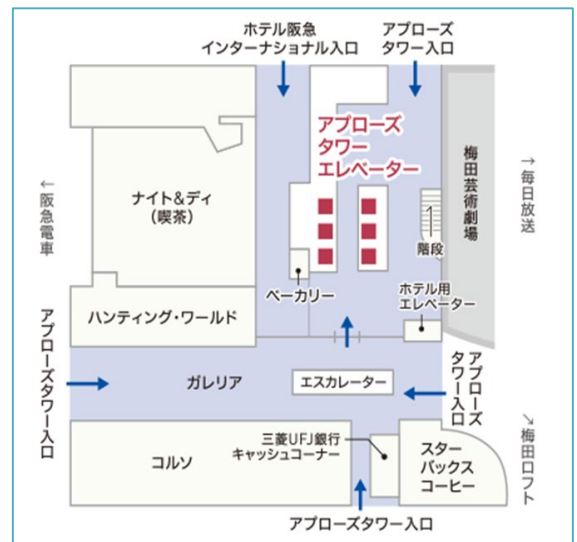

お申込QRコード⇒

各会場へのアクセス

説明会に関するお問い合わせは、
外務省国際機関人事センター
(03-5501-8238)までお願いします。

東京丸の内キャンパス（ランバスホール）

東京都千代田区丸の内1-7-12 サピアタワー10階

※ビル3階専用受付で入構証をお受け取りください。

・JR東京駅 八重洲北口改札より徒歩2分 ・東京メトロ大手町駅B7出口より直結

東京丸の内キャンパス
アクセスQRコード

大阪梅田キャンパス（10階 1004教室）

大阪市北区茶屋町19-19 アプローチタワー10階

アプローチタワー1階フロア図

エレベーターで10階へお越しく下さい。

- ・阪急「大阪梅田」駅 茶屋町口から徒歩5分
- ・JR「大阪」駅 御堂筋口から徒歩10分
- ・地下鉄（大阪メトロ）御堂筋線「梅田」駅から徒歩7分、
「中津」駅から徒歩4分

大阪梅田キャンパス
アクセスQRコード